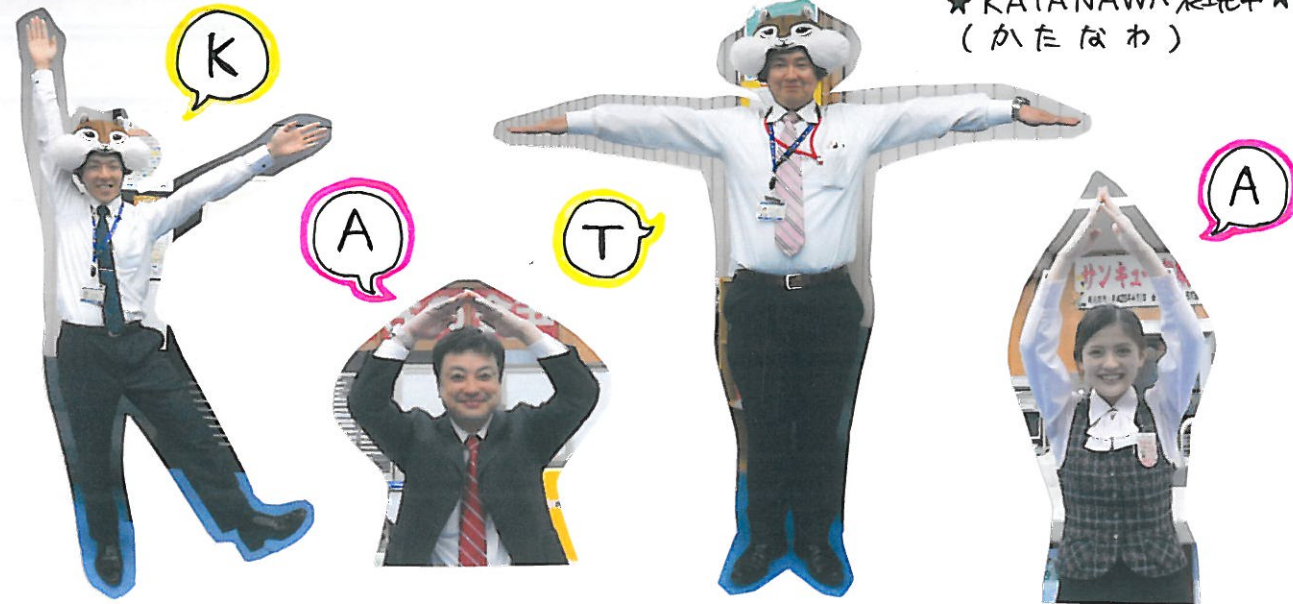

2016年度版

かたなわの

第 01 号

平成28年5月吉日
JA筑紫片縄支店
TEL: 952-2961
担当: 伊藤 未央

薫風香る清々しい季節に
なりましたね♡
新しい出逢いや環境には、
慣れましたか??
晴れた日に少し足を延ばして
出かけたい気分です♡♡

絵手紙、飾ってます

片縄支店には、かわいらしい絵手紙を、
壁一面に飾っています。
坂井佳鶴枝さん先生として、中央公民館で
月一回(第一火曜日)に集って描かれています♡

H28年度、新メンバーをご紹介します。以後お見知りおきください。

★KATANAWA表現中★
(かたなわ)

ゆうだい
山浦 悠大
〈外回り担当〉
ファームポイントは、
天然パーマの髪のも
と、憂快な笑い方。

三宅 敏元
〈融資担当〉
趣味は登山。
春日の消防団の分
団長をやっています!!

白水 泰輔
〈外回り担当〉
息子(5才)と娘(3才)
をこよなく愛するパパ
泰輔さんにそっくり♡

山本 友香
〈貯金窓口担当〉
娘(2才)大好き、
1児のママ。
この笑顔にイチコロ♡

昨年度より引き続きのメンバーをご紹介します。今年度もお願いします。

青柳 信幸
〈共済窓口担当〉
筑紫野市から毎日
バイクで通勤しています。
雨の日だと入っちゃら。

藤崎 寿代
〈支店長〉
ご存知、片縄のBoss
「歩く辞書」みたいに、
すぐ頼れる存在。

松尾 早姫
〈貯金窓口担当〉
社会人3年目突入。
好きな歌手は、
三代目J Soul Brothers.

伊藤 未央
〈貯金窓口担当〉
今年も「かたなわのわ」
を担当します。
読んでやって下さい。