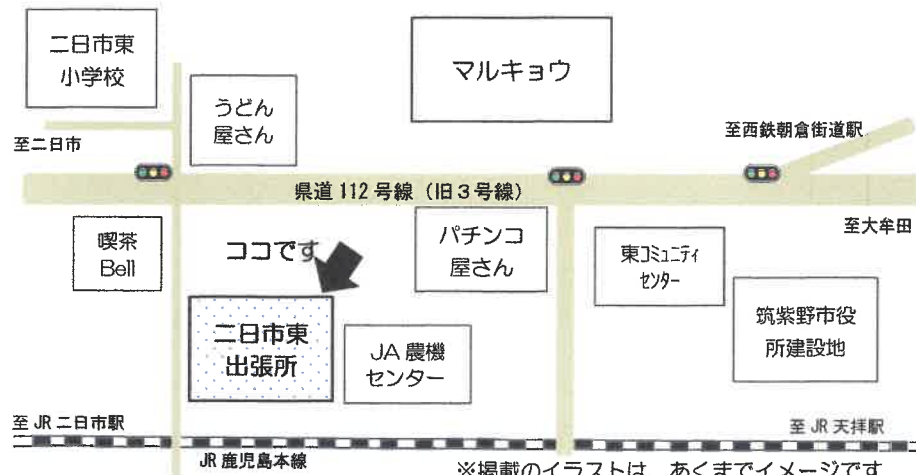

※掲載のイラストは、あくまでイメージです。

～詳しくはJA 筑紫二日市支店・二日市東出張所にてお尋ねください～