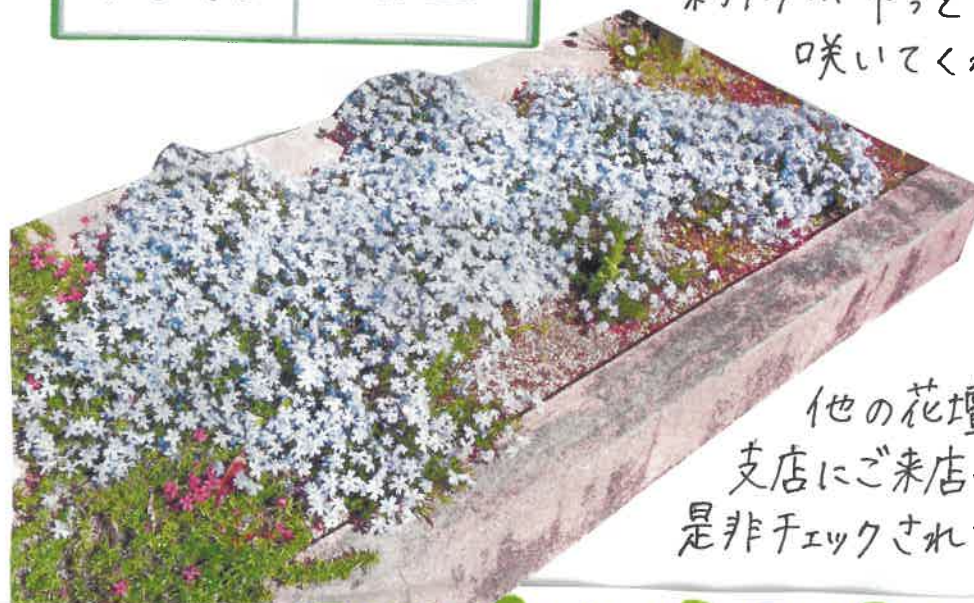

芝桜日記

芝桜を植え、楽しみにすること
約1年... やっと先日、可愛らしく
咲いてくれました♡

他の花壇も整備中です。
支店にご来店された際には
是非チェックされてみて下さい♡