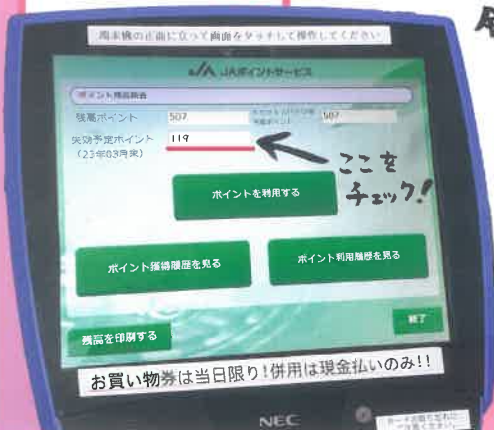

～JA筑紫HPにて各店舗のゆめ畑だよりや支店だよりがご覧いただけます～