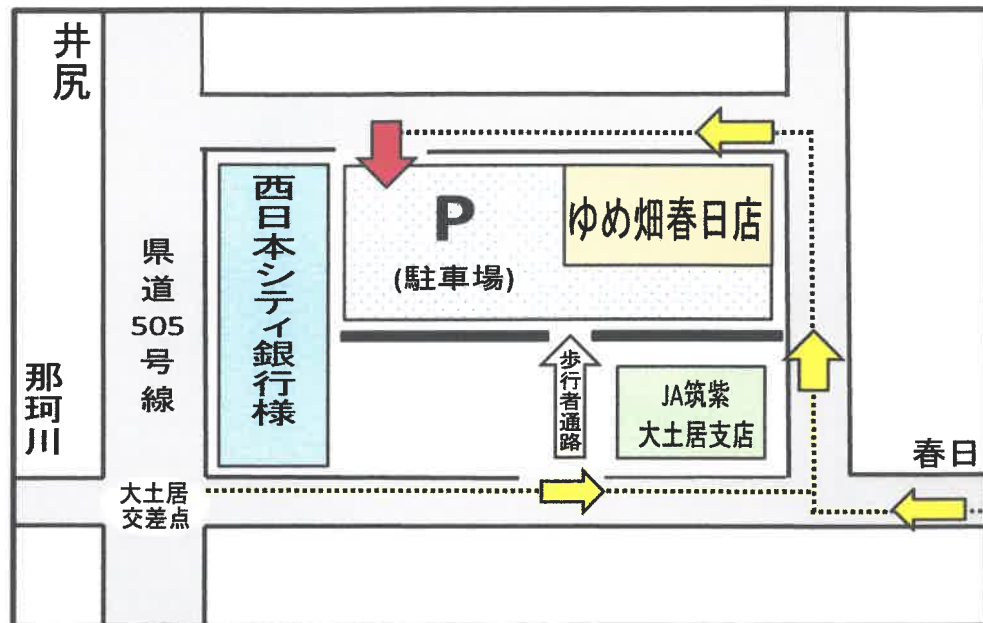

JA筑紫 ゆめ畑春日店

2018年6月号 NO,1 担当:齊田

ゆめはる

夢春だより

ゆめ畑春日店

～駐車場のご案内～

～ゆめ畑 春日店グランドオープン～

3月23日(金)に新しく春日地区にゆめ畑がオープンしました。3日間のオープニングセールには非常に多くのお客様にご来店いただき、非常に大盛況でした。

卵やほうれん草、うどんやお米などの無料配布の他、国産肉の特価販売、野菜つめ放題など、特価商品盛りだくさんのイベントとなりました。

JA筑紫 ゆめ畑春日店

住所：春日市昇町7丁目74

電話：092-501-1616

営業 月～土：9:00～18:00

時間 日・祝：9:00～17:00

～ 夢春通信はJA筑紫HPでもご覧いただけます ～